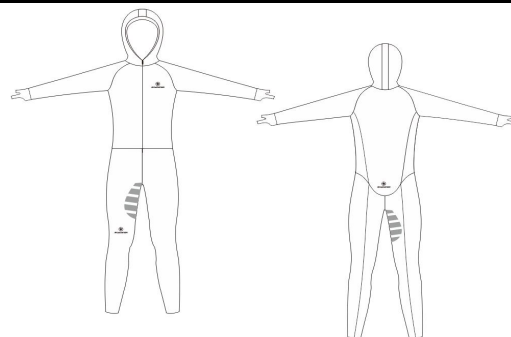

## Long track speed skating suit Size Guide

### Adult unisex size guide

	2XS	XS	S	M	L	XL	2XL	3XL	4XL	5XL
Height(CM)	151-157	157-162	161-167	167-172	172-177	177-182	182-187	187-192	192-197	197-202
Weight (KG)	46-52	52-58	58-64	64-70	70-76	76-83	83-89	89-95	95-100	100-105
Chest (CM)	76-81	81-86	86-91	91-96	96-101	101-106	106-111	111-116	116-121	121-126
Waist (CM)	60-65	65-70	70-75	75-80	80-85	85-90	90-95	95-100	100-105	105-110

### Youth size guide

	Y-110	Y-120	Y-130	Y-140	Y-150	Y-160
Height(CM)	100-109	109-124	124-133	133-142	142-153	153-164
Weight (KG)	16-22	20-24	24-30	30-37	37-46	46-55
Chest (CM)	53-58	58-63	63-68	68-73	73-78	78-83
Waist (CM)	48-50.5	50.5-53	53-55.5	55.5-61	61-63.5	63.5-68.5